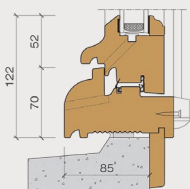

# Types de pose

Pose en neuf

Pose en neuf  
avec rejingot  
Intégré sous appui

Pose en neuf  
avec aile intérieure  
rapportée

Pose en rénovation

Aile monobloc 25 mm  
Appui neuf

Pose en rénovation

aile monobloc 25 mm  
dormant identique  
4 côtés et bavette Alu

Pose en rénovation

Appui neuf  
aile rapportée

Pose en rénovation

dormant identique  
4 côtés et bavette Alu